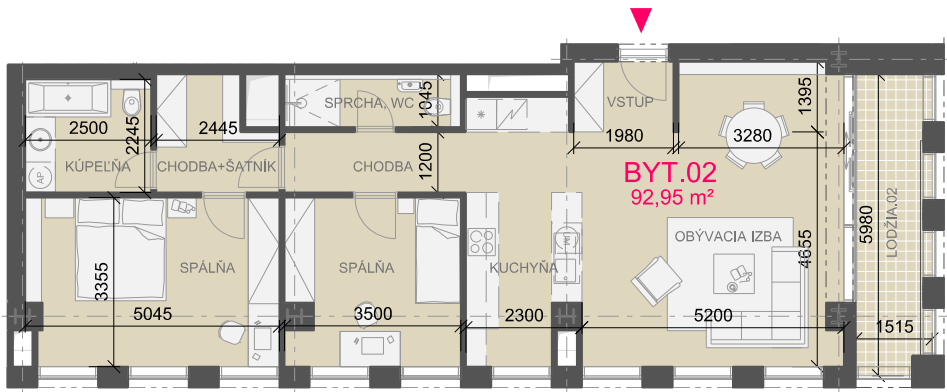

wohlfahrt
architekti,
s.r.o.

City Tower SO_02
Garbiarska, Košice

BYT 03/12-02

m2

| | |
|-----------------|-------|
| VSTUP/CHODBA | 12,37 |
| OBÝVACIA IZBA | 27,40 |
| LODŽIA | 8,52 |
| KYCHYŇA | 7,19 |
| KÚPEĽŇA | 3,66 |
| SPÁLŇA | 11,42 |
| CHODBA + ŠATNÍK | 4,84 |
| KÚPEĽŇA | 5,61 |
| SPÁLŇA | 16,56 |
| úžitková plocha | 89,05 |

predajná podlahová plocha

92,95 m²

PÔDORYS BYT 03/12-02