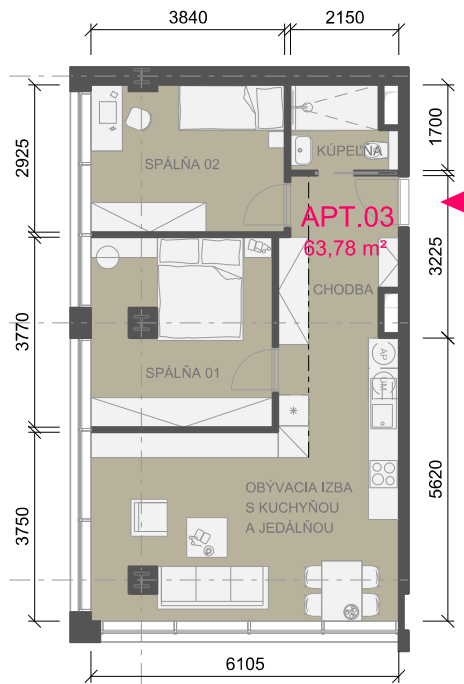

wohlfahrt  
architektú,  
s.r.o.

City Tower SO\_01  
Garbiarska, Košice

APT 03/12-03

m<sup>2</sup>

CHODBA	7,01
KÚPEĽŇA	3,30
SPÁLŇA 01	13,23
OBÝVACIA IZBA + KUCHYŇA	27,05
SPÁLŇA 02	11,16
úžitková plocha	61,75

predajná podlahová plocha 63,78 m<sup>2</sup>

PÔDORYS APT 03/12-03