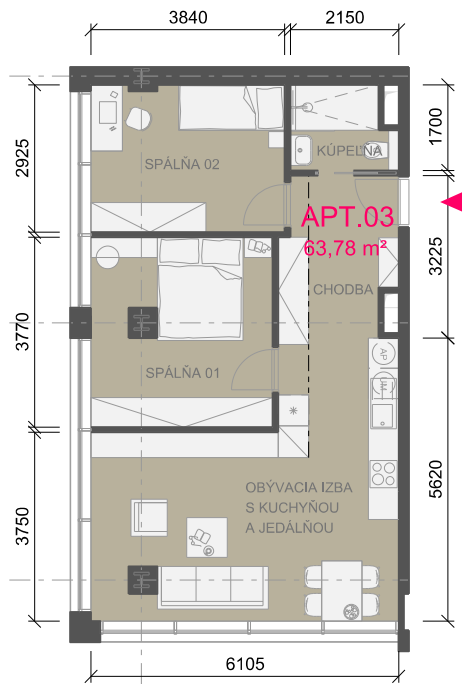

wohlfahrt
architektúri,
s.r.o.

City Tower SO_01
Garbiarska, Košice

APT 02-03

m²

CHODBA	7,01
KÚPEĽŇA	3,30
SPÁLŇA 01	13,23
OBÝVACIA IZBA + KUCHYŇA	27,05
SPÁLŇA 02	11,16
úžitková plocha	61,75

predajná podlahová plocha 63,78 m²