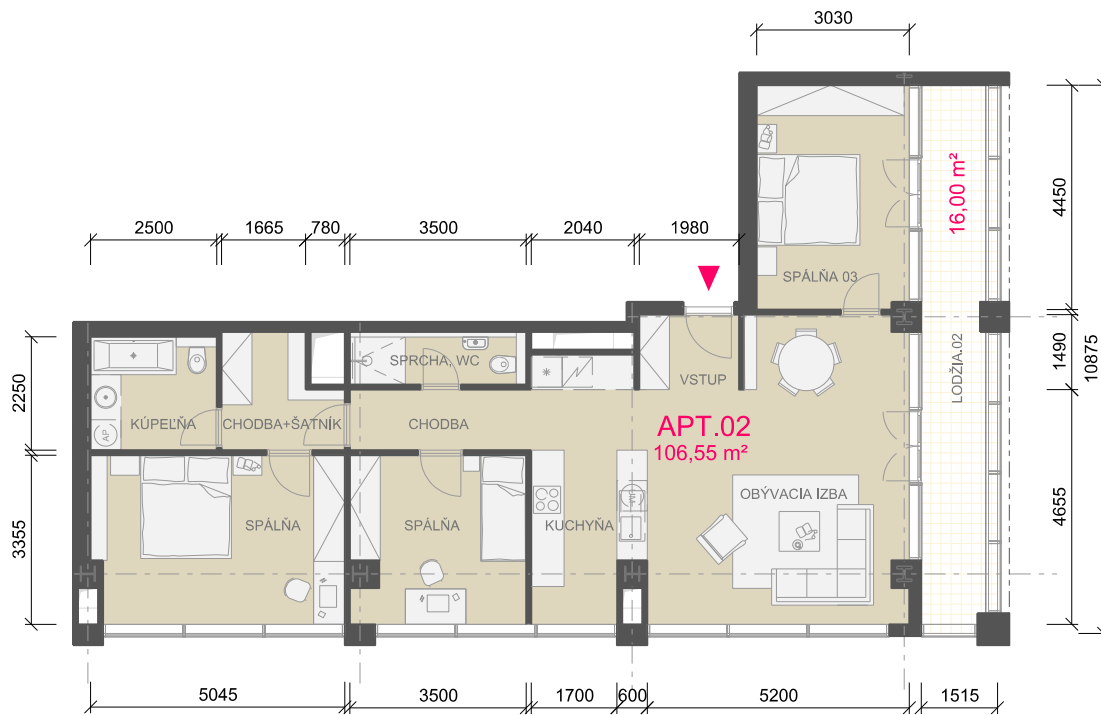

wohlfahrt
architekti,
s.r.o.

City Tower SO_01
Garbiarska, Košice

APT 02-02

m²

VSTUP/CHODBA	12,54
OBÝVACIA IZBA	27,68
LODŽIA	16,00
KUCHYŇA	7,19
KÚPEĽŇA	3,66
SPÁLŇA	11,42
CHODBA +ŠATNÍK	4,84
KÚPEĽŇA	5,61
SPÁLŇA	16,56
SPÁLŇA 03	13,43
úžitková plocha	102,93

predajná podlahová plocha

106,55 m²

PÔDORYS APT.02-02