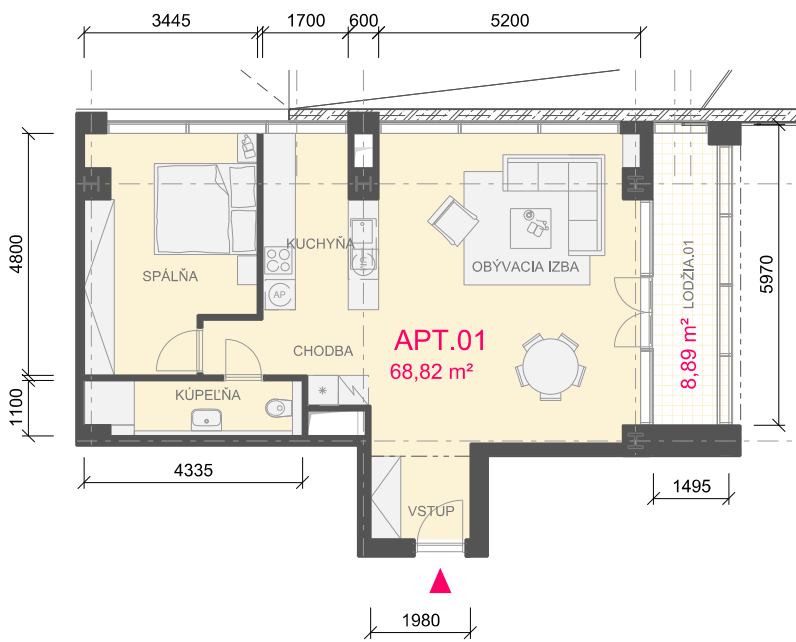

wohlfahrt
architektúri,
s.r.o.

City Tower SO_01
Garbiarska, Košice

APT 02-01

m²

VSTUP	3,76
CHODBA	4,69
KÚPELŇA	4,66
SPÁLŇA	14,77
OBÝVACIA IZBA	31,75
KUCHYŇA	7,73
úžitková plocha	67,36
LODŽIA	8,89

predajná podlahová plocha

68,82 m²

PÔDORYS APT.02-01