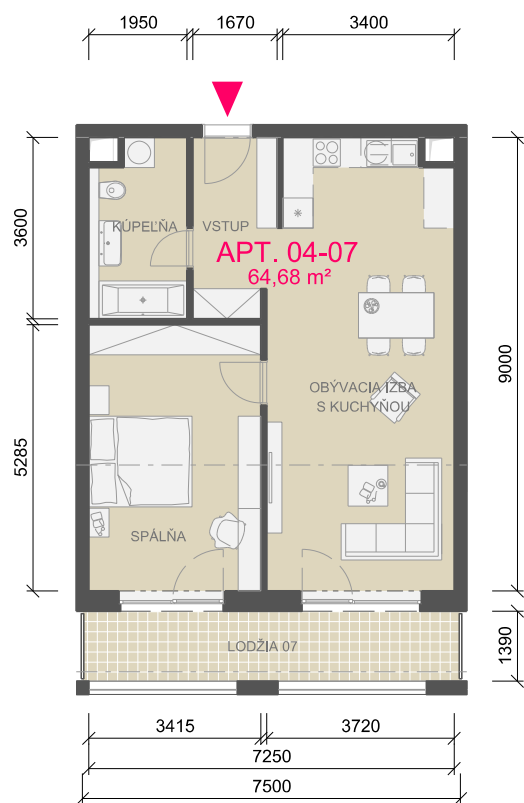

wohlfahrt
architekti,
s.r.o.

City Tower SO_02
Garbiarska, Košice

APT 04-07

m²

CHODBA	5,77
KÚPEĽŇA	6,60
OBÝVACIA IZBA s kuchyňou	32,75
LODŽIA	10,43
SPÁLŇA	18,57
úžitková plocha	63,69

predajná podlahová plocha 65,54 m²