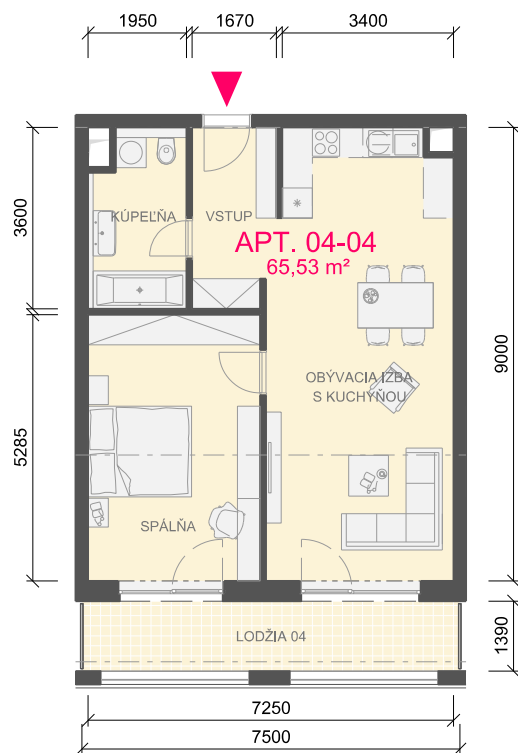

wohlfahrt
architekti,
s.r.o.

City Tower SO_02
Garbiarska, Košice

APT 04-04

m²

CHODBA	5,77
KÚPEĽŇA	6,52
OBÝVACIA IZBA s kuchyňou	32,35
LODŽIA	10,43
SPÁLŇA	18,45
úžitková plocha	63,09

predajná podlahová plocha

65,53 m²

PÔDORYS APT.04-04