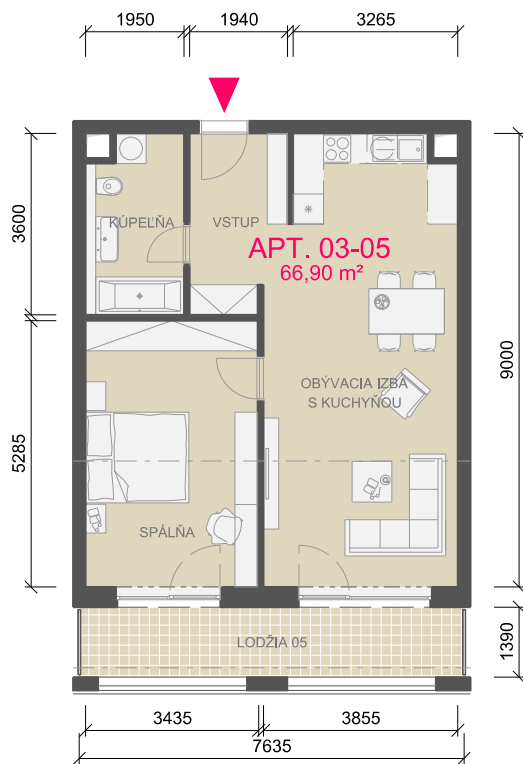

wohlfahrt
architektúri,
s.r.o.

City Tower SO_02
Garbiarska, Košice

APT 03-05

m²

CHODBA	6,41
KÚPEĽNÁ	6,66
OBÝVACIA IZBA s kuchyňou	33,43
LODŽIA	10,61
SPÁĽŇA	18,05
úžitková plocha	64,55

predajná podlahová plocha

66,90 m²

PÔDORYS APT.03-05