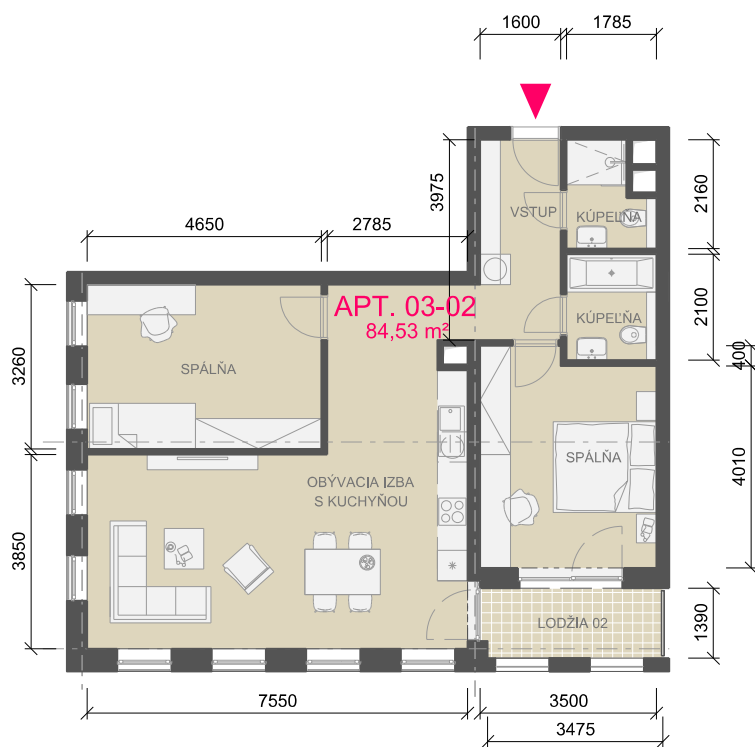

wohlfahrt
architektú,
s.r.o.

City Tower SO_02
Garbiarska, Košice

APT 03-02

m²

CHODBA	9,69
KÚPEĽŇA	3,16
KÚPEĽŇA	3,75
SPÁLŇA	15,07
LODŽIA	4,99
SPÁLŇA	15,16
OBÝVACIA IZBA s kuchyňou	35,27
úžitková plocha	82,10

predajná podlahová plocha 84,53 m²

PÔDORYS APT.03-02