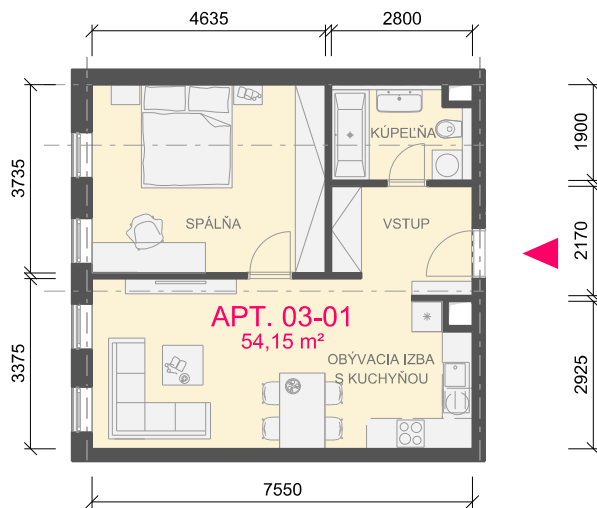

wohlfahrt
architekti,
s.r.o.

City Tower SO_02
Garbiarska, Košice

APT 03-01

m²

| | |
|--------------------------|-------|
| CHODBA | 5,64 |
| KÚPEĽŇA | 5,05 |
| OBÝVACIA IZBA s kuchyňou | 24,41 |
| SPÁLŇA | 17,31 |
| úžitková plocha | 52,41 |

predajná podlahová plocha

54,15 m²

PÔDORYS APT.03-01