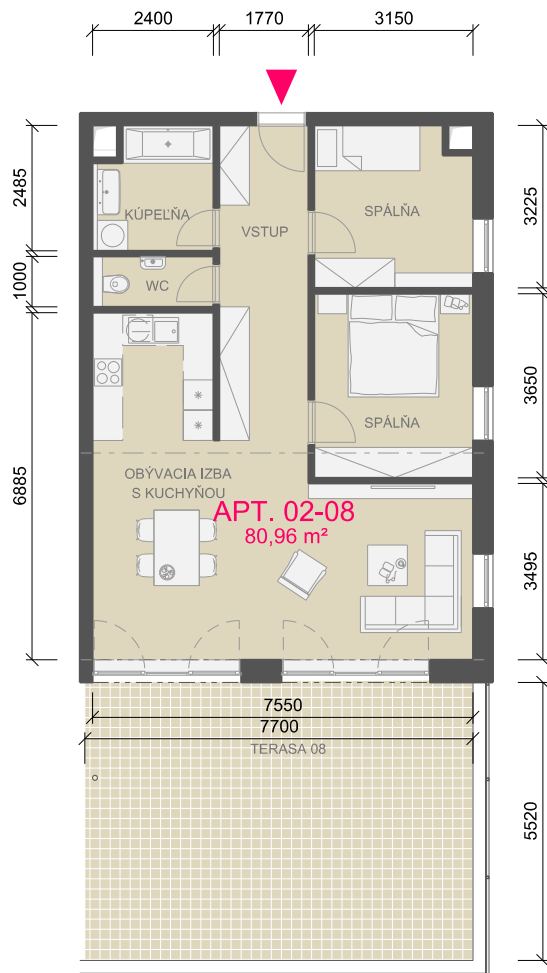

wohlfahrt
architektú,
s.r.o.

City Tower SO_02
Garbiarska, Košice

APT 02-08

m²

CHODBA	11,82
KÚPEĽŇA	5,51
TOALETA	2,40
OBÝVACIA IZBA s kuchyňou	36,86
TERASA	42,50
SPÁĽŇA	11,49
SPÁĽŇA	9,80
úžitková plocha	77,88

predajná podlahová plocha 80,96 m²

PÔDORYS APT.02-08