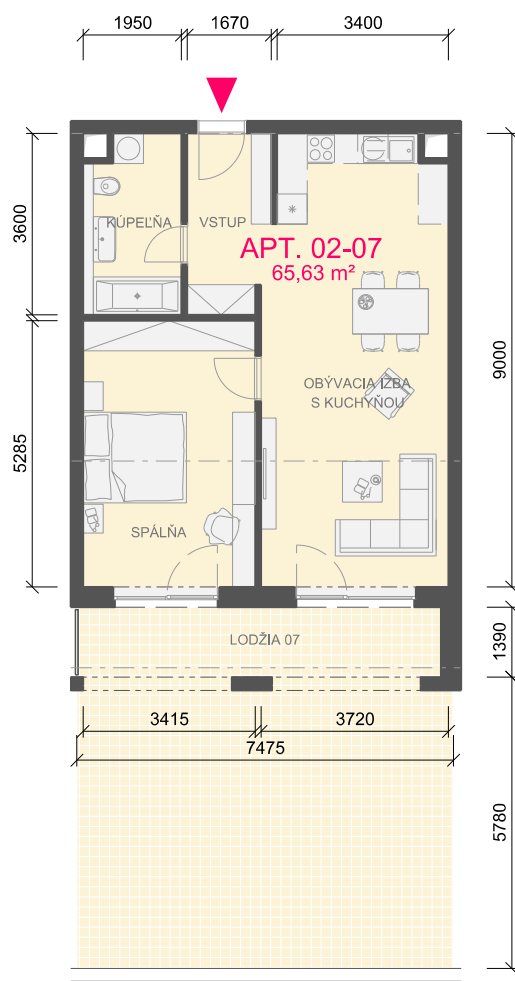

wohlfahrt
architektú,
s.r.o.

City Tower SO_02
Garbiarska, Košice

APT 02-07

m²

CHODBA	5,77
KÚPELŇA	6,66
OBÝVACIA IZBA s kuchyňou	32,81
SPÁLŇA	18,45
LODŽIA/TERASA	53,01
úžitková plocha	63,69

predajná podlahová plocha

65,63 m²

PÔDORYS APT.02-07