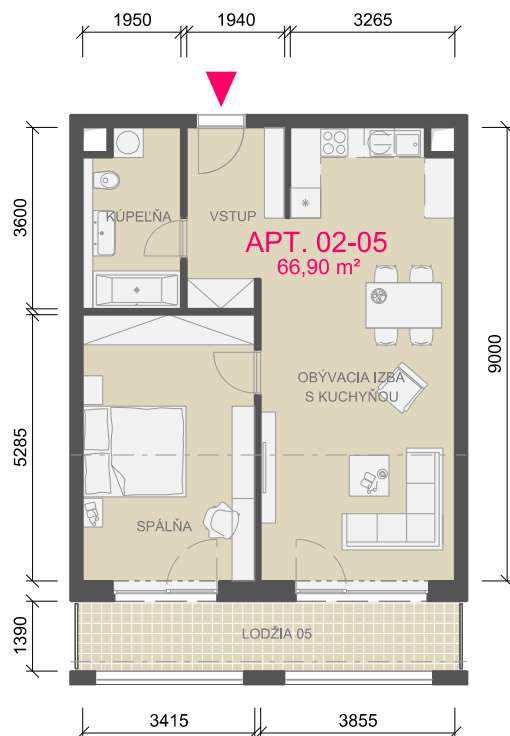

wohlfahrt  
architekti,  
s.r.o.

City Tower SO\_02  
Garbiarska, Košice

APT 02-05

m<sup>2</sup>

CHODBA	6,41
KÚPEĽŇA	6,66
OBÝVACIA IZBA s kuchyňou	33,43
LODŽIA	10,61
SPÁLŇA	18,05
úžitková plocha	64,55

predajná podlahová plocha

66,90 m<sup>2</sup>

PÔDORYS APT.02-05