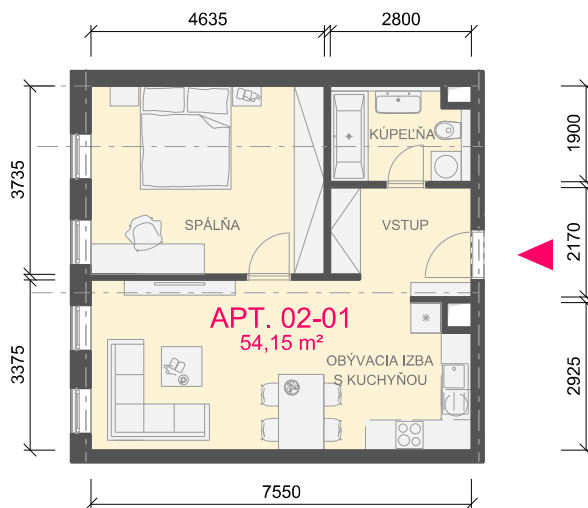

wohlfahrt
architekti,
s.r.o.

City Tower SO_02
Garbiarska, Košice

APT 02-01

m²

CHODBA	5,64
KÚPELŇA	5,05
OBÝVACIA IZBA s kuchyňou	24,41
SPÁLŇA	17,31
úžitková plocha	52,41
predajná podlahová plocha	54,15 m ²